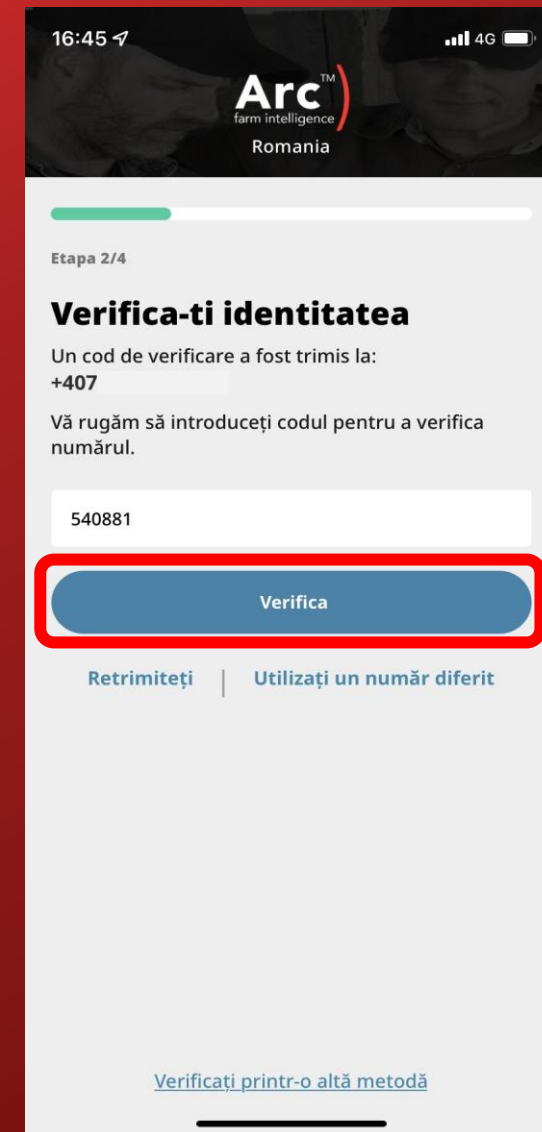

Parola*

Confirmati parola*

+40 Numar de telefon*

Adresa de e-mail

Alegeți metoda de verificare

Verificare prin SMS
Vă vom trimite un cod de verificare la numărul dvs. de telefon

Verificare a email-ului
Vă vom trimite un cod de verificare la adresa dvs. de e-mail

16:43

Arc farm intelligence Romania

Fmcagro#

+40

Adresa de e-mail

Alegeți metoda de verificare

Verificare prin SMS
Vă vom trimite un cod de verificare la numărul dvs. de telefon

Verificare a email-ului
Vă vom trimite un cod de verificare la adresa dvs. de e-mail

ai deja un cont? [Autentificare](#)

Ghid de inregistrare in aplicatia Arc Farm Intelligence

- Selectati tara
- Selectati limba
- Introduceti informatiile personale
- Introduceti un numar de telefon valid si bifati “Verificare prin SMS” precum si “Termeni & Conditii”
- Introduceti codul primit prin SMS si “Verifica”

Ghid de inregistrare in aplicatia Arc Farm Intelligence

- Selectati tara
- Selectati limba
- Introduceti informatiile personale
- Introduceti un numar de telefon valid si bifati “Verificare prin SMS” precum si “Termeni & Conditii”
- Introduceti codul primit prin SMS si “Verifica”
- Selectati rolul care va descrie ocupatia