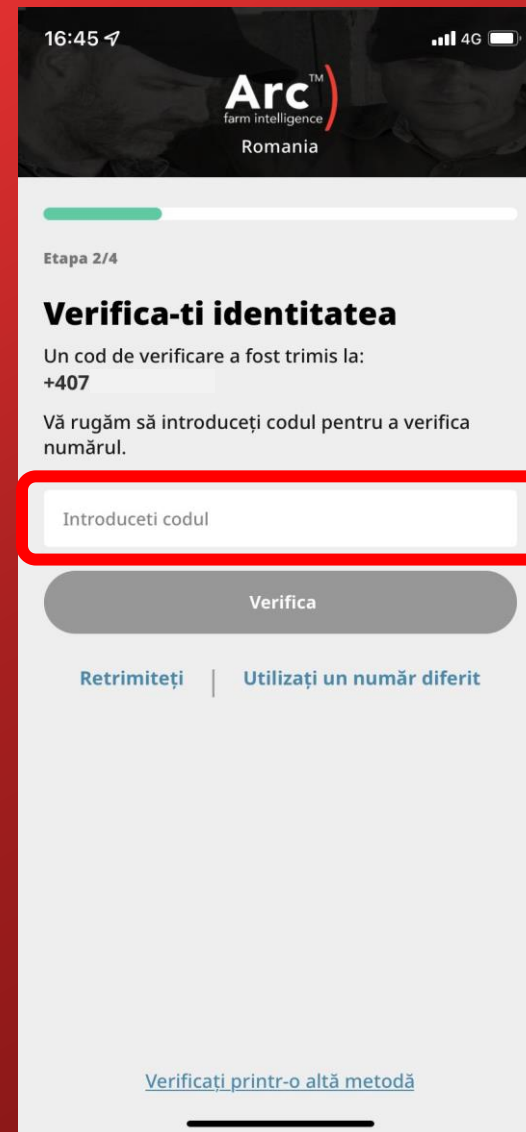

Parola*

Confirmati parola*

+40 Numar de telefon*

Adresa de e-mail

Alegeți metoda de verificare

Verificare prin SMS
Vă vom trimite un cod de verificare la numărul dvs. de telefon

Verificare a email-ului
Vă vom trimite un cod de verificare la adresa dvs. de e-mail

16:43

Arc farm intelligence Romania

Fmcagro#

+40

Adresa de e-mail

Alegeți metoda de verificare

Verificare prin SMS
Vă vom trimite un cod de verificare la numărul dvs. de telefon

Verificare a email-ului
Vă vom trimite un cod de verificare la adresa dvs. de e-mail

ai deja un cont? [Autentificare](#)

Ghid de inregistrare in aplicatia Arc Farm Intelligence

- Selectati tara
- Selectati limba
- Introduceti informatiile personale
- Introduceti un numar de telefon valid si bifati “Verificare prin SMS” precum si “Termeni & Conditii”
- Introduceti codul primit prin SMS si “Verifica”

Ghid de inregistrare in aplicatia Arc Farm Intelligence

- Selectati tara
- Selectati limba
- Introduceti informatiile personale
- Introduceti un numar de telefon valid si bifati “Verificare prin SMS” precum si “Termeni & Conditii”
- Introduceti codul primit prin SMS si “Verifica”
- Selectati rolul care va descrie ocupatia