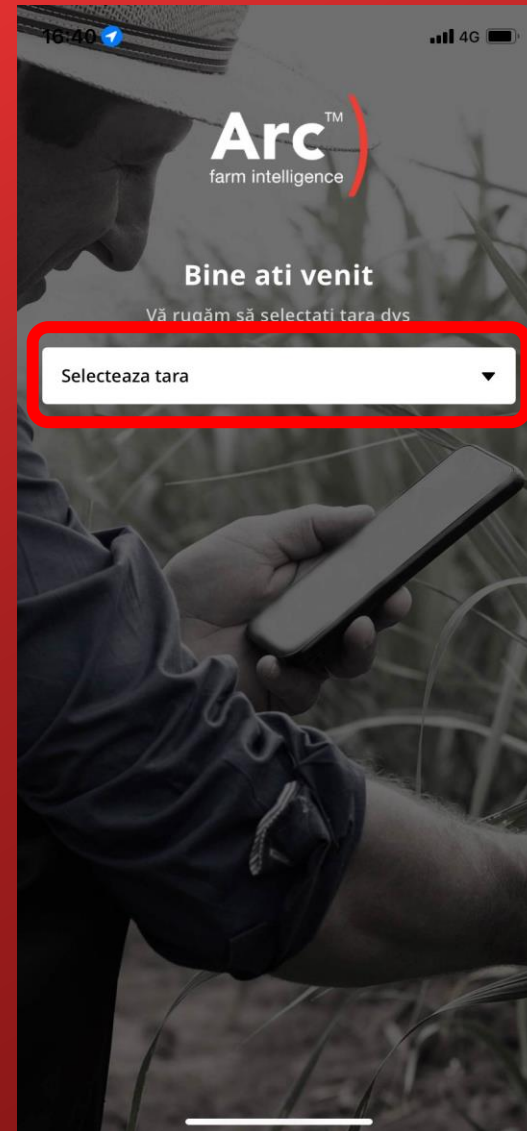

Arc™ Farm intelligence

Ghid de inregistrare in aplicatie

Ghid de inregistrare in aplicatia Arc Farm Intelligence

- Selectati tara

Ghid de inregistrare in aplicatia Arc Farm Intelligence

- Selectati tara
- Selectati limba

Ghid de inregistrare in aplicatia Arc Farm Intelligence

- Selectati tara
- Selectati limba
- Introduceți informațiile personale
- Introduceți un număr de telefon valid și bifați “Verificare prin SMS” precum și “Termeni & Condiții”