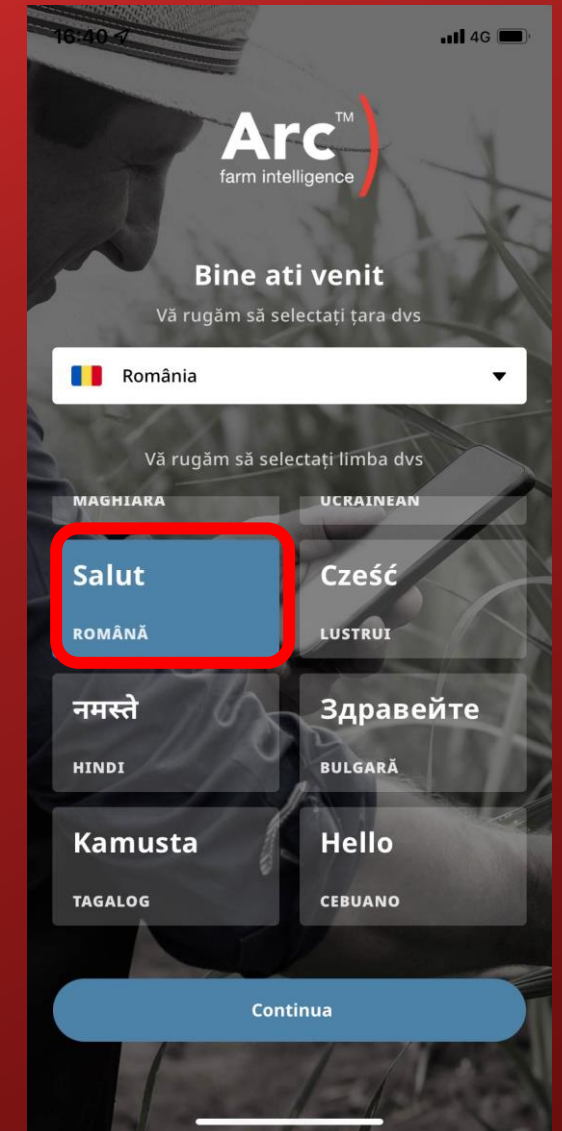

Arc™ Farm intelligence

Ghid de inregistrare in aplicatie

Ghid de inregistrare in aplicatia Arc Farm Intelligence

- Selectati tara

Ghid de inregistrare in aplicatia Arc Farm Intelligence

- Selectati tara
- Selectati limba

Ghid de inregistrare in aplicatia Arc Farm Intelligence

- Selectati tara
- Selectati limba
- Introduceți informațiile personale
- Introduceți un număr de telefon valid și bifați “Verificare prin SMS” precum și “Termeni & Condiții”

16:42

Arc farm intelligence Romania

Etapa 1/4

Creează un cont

Să începem cu câteva informații despre tine.

Informații personale

Prenume*

Nume*